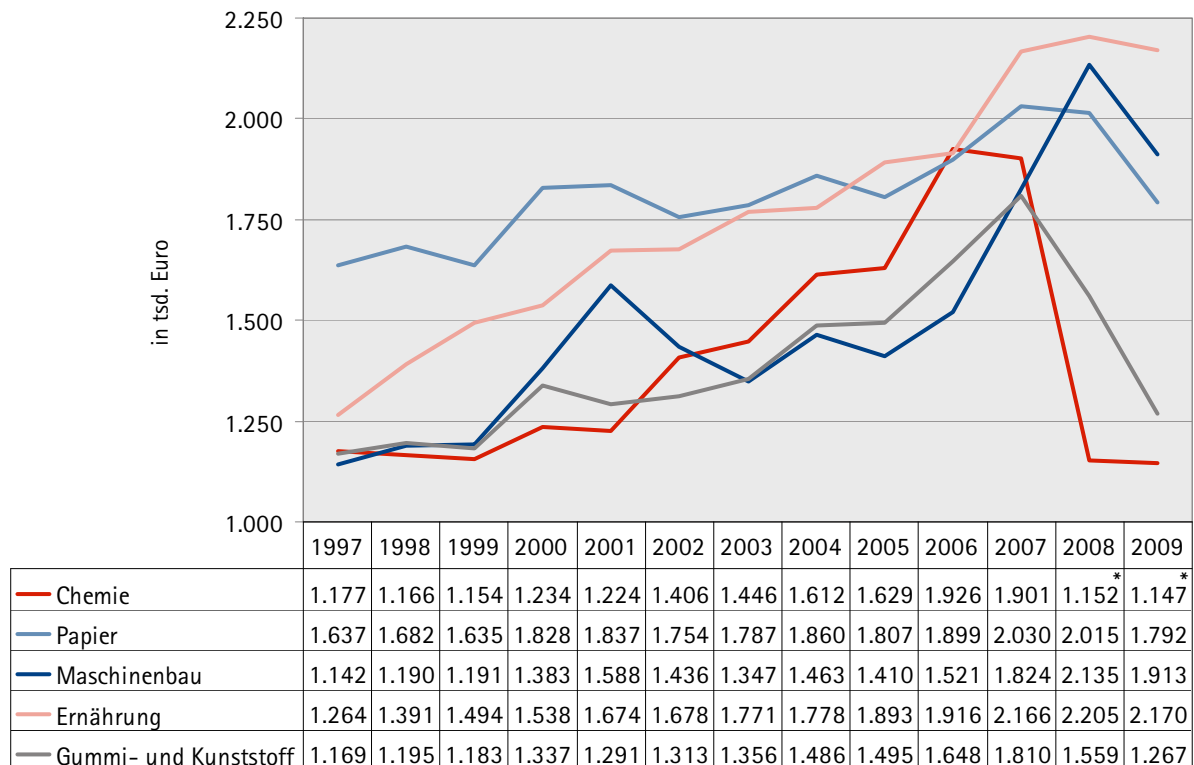

Branchenprofil Maschinenbau

Umsatz im Produzierenden Gewerbe

IHK Aachen, Quelle: IT.NRW

*ohne Pharmazeutische Industrie