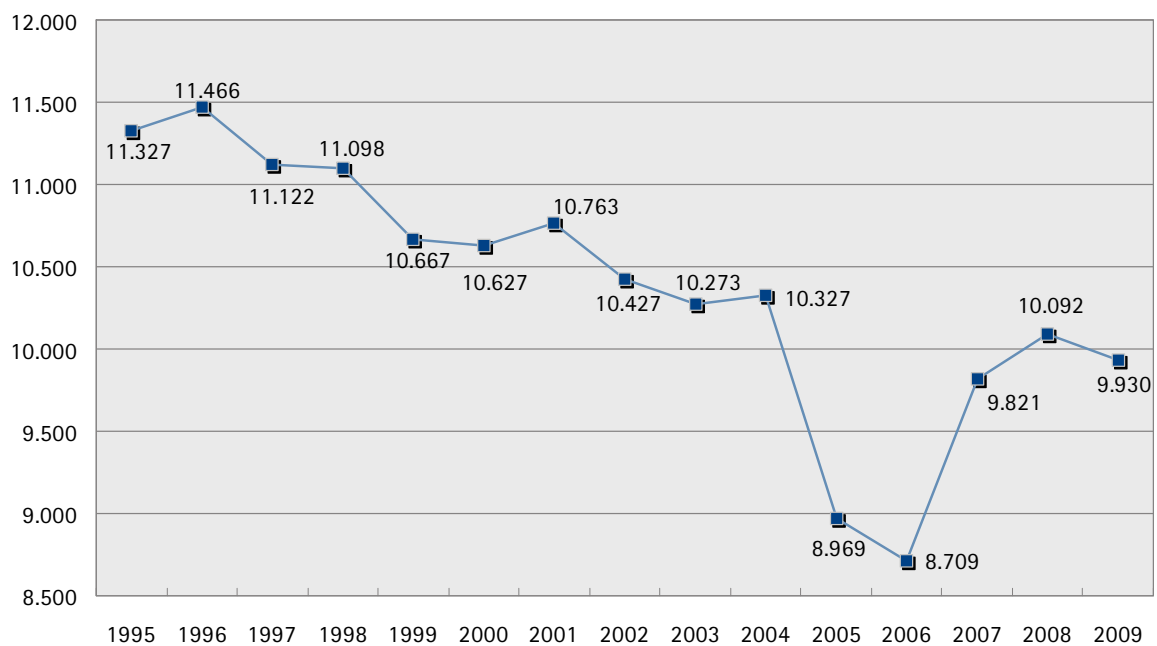

Maschinenbau

Branchenprofil

Stand: Juni 2010

Industrie- und Handelskammer
Aachen

Maschinenbau in der Region Aachen

Mit einem Jahresumsatz von rund 1,9 Mrd. Euro und fast 10.000 Beschäftigten im Jahr 2009 steht der Maschinenbau an zweiter Stelle der fünf stärksten Industriebranchen der Region Aachen. 13,5 Prozent des Umsatzes im Produzierenden Gewerbe wurden hier erwirtschaftet. Der Maschinenbau ist mit Abstand regionaler Spitzenreiter im Export: 66,2 Prozent des Umsatzes werden im Ausland erzielt.

Umsatz im Produzierenden Gewerbe

IHK Aachen, Quelle: IT.NRW

*ohne Pharmazeutische Industrie

Beschäftigte im Maschinenbau

IHK Aachen, Quelle: IT.NRW

Branchenstruktur im Maschinenbau*

Beschäftigte

Betriebe