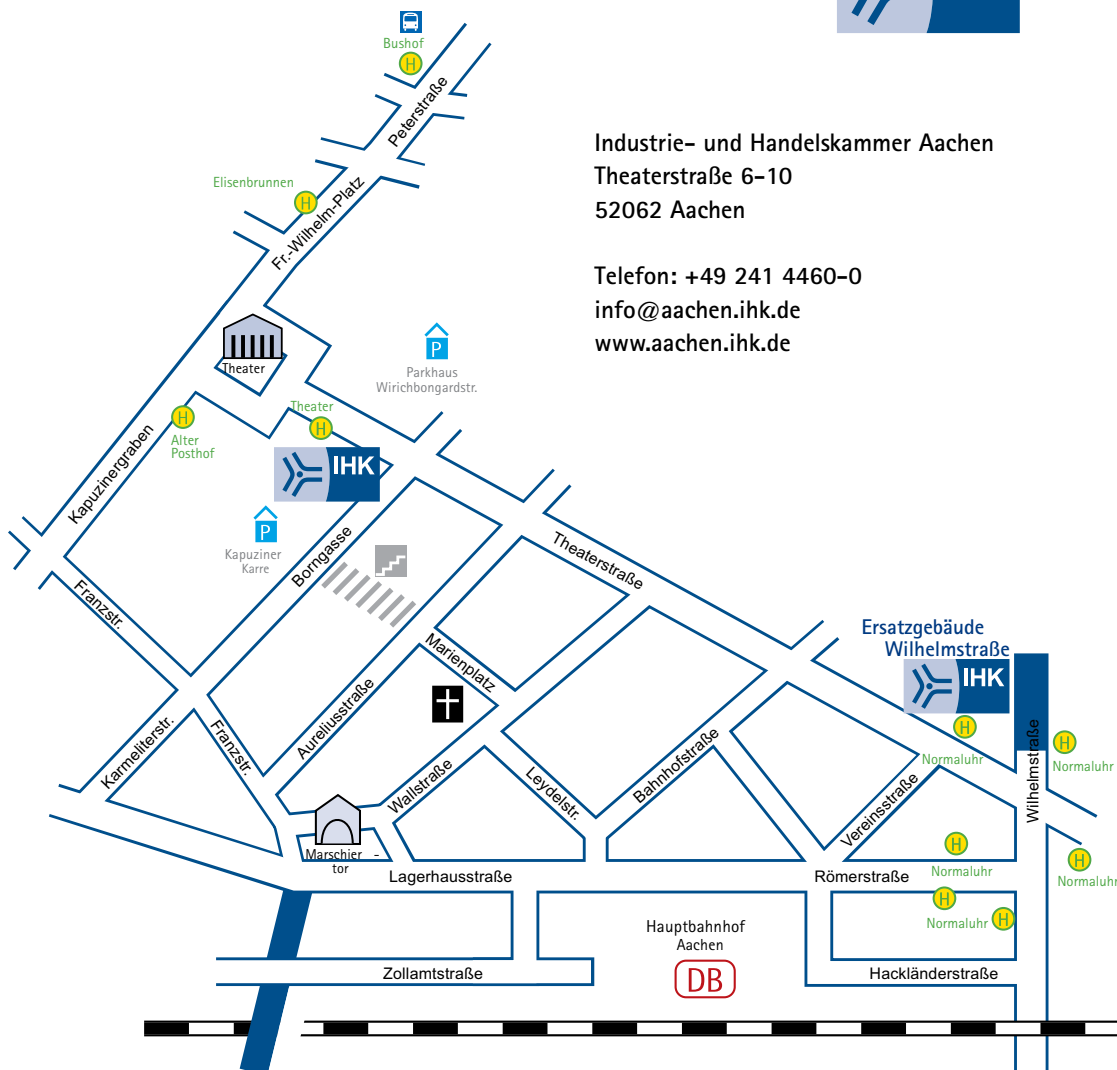

Ihr Weg zur IHK – mit dem Bus

Industrie- und Handelskammer
Aachen

Industrie- und Handelskammer Aachen
Theaterstraße 6–10
52062 Aachen

Telefon: +49 241 4460-0
info@aachen.ihk.de
www.aachen.ihk.de

H Haltestelle „Theater“,
Anreise aus Richtung:

Kerkrade, Herzogenrath	27, 34, 57
Vaals	33
Maastricht	50
Lemiers, Aachen-Orsbach	37
Aachen-Diepenbenden	7, 27, 37, 77
Aachen-Richterich	7, 27, 77
Aachen-Eilendorf, -Verlautenheide	57
Aachen-Fuchserde	33
Aachen-Brand	34

H Haltestelle „Normaluhr“ (Ersatzgebäude Wilhelmstraße),
Anreise aus Richtung:

Kerkrade, Herzogenrath	27, 34, 57
Vaals	33
Eupen	14
Lemiers, Aachen-Orsbach	37
Aachen-Diepenbenden	7, 27, 37, 77
Aachen-Richterich	7, 27, 77
Aachen-Eilendorf, -Verlautenheide	57
Aachen-Verlautenheide	46
Aachen-Fuchserde	33
Aachen-Brand	34
Aachen-Uniklinik, -Ponttor,-Schanz	3A, 3B, 13A, 13B
Aachen-Walheim	46
Aachen-Lintert	1
Aachen-Burtscheid	11, 21, SB63
Übach-Palenberg	21
Stolberg	1
Schleiden	SB63
Alsdorf-Mariadorf	11